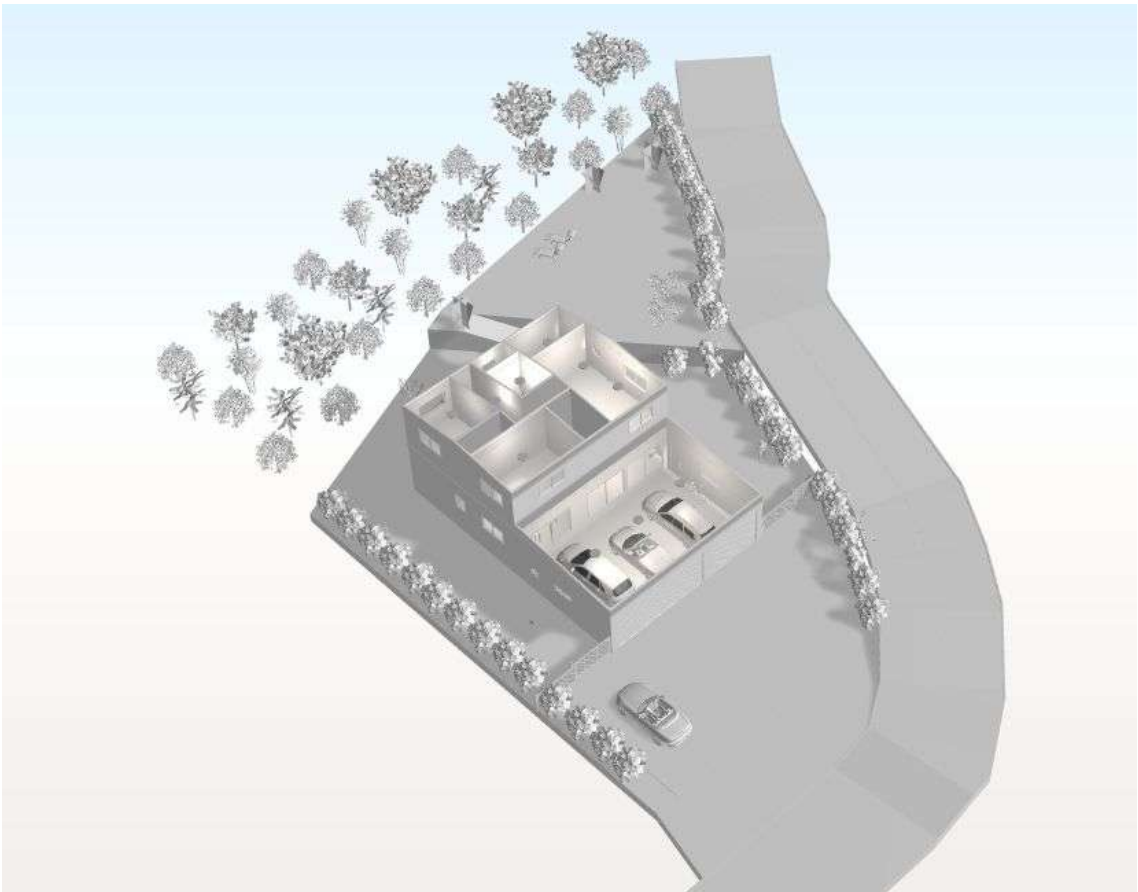

芦屋ハイランド 土地 1000 m² 建物 170 m²

北米輸入住宅 プランニング

Let's plan → I can see the answer

Kai (有)海王商事 小林浩 電話 0797-38-1271 〒659-0083 芦屋市西山町 9-5