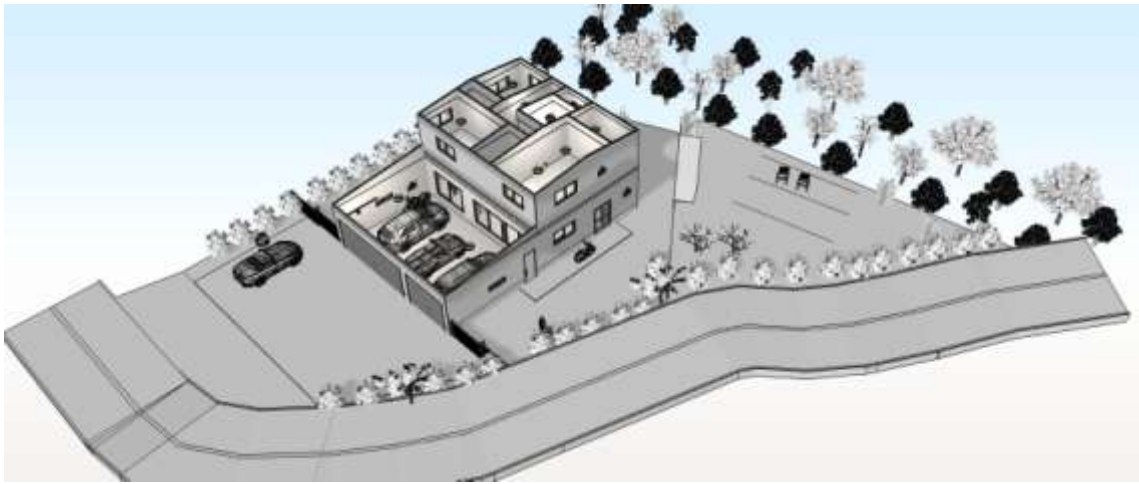

芦屋ハイランド 土地 1000 m² 建物 170 m²

北米輸入住宅 プランニング

Let's plan → I can see the answer

Kai (有)海王商事 小林浩 電話 0797-38-1271 〒659-0083 芦屋市西山町 9-5